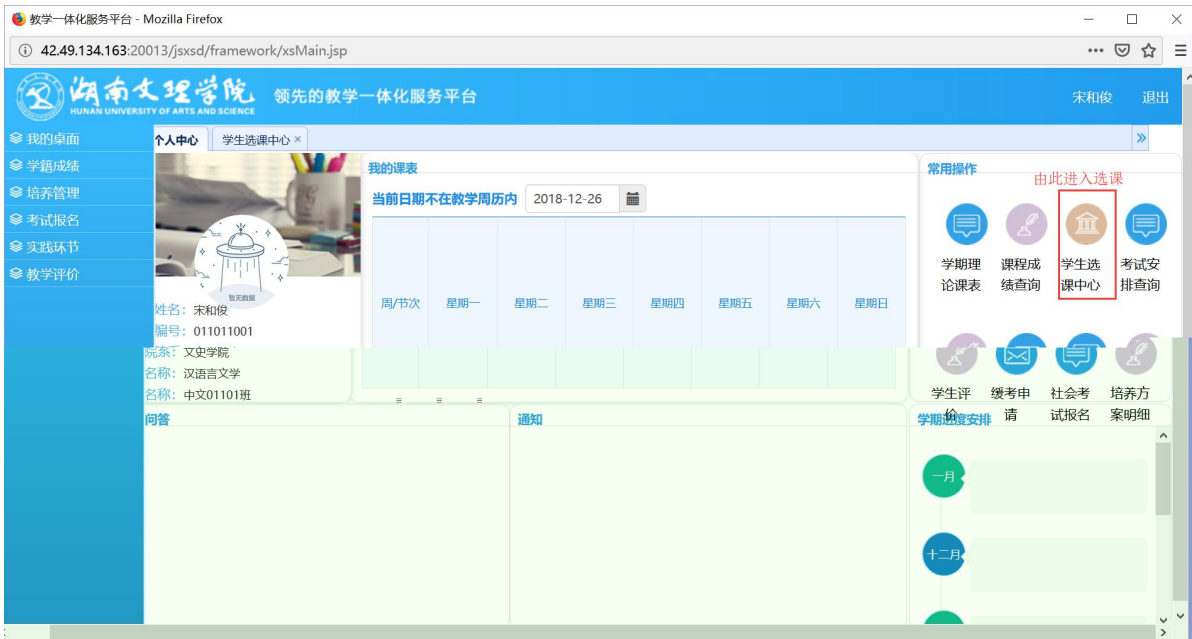

温馨提示: 推荐使用IE9以上浏览器以及360极速模式。

选课学分情况

公选课选课

本学期选课学分/门数要求及已选情况							
	最高总学分	专业内跨年级选课(控制)		跨专业选课(控制)		校公共选修课选课(控制)	
		学分	门数	学分	门数	学分	门数
设置(控制)要求	不控制	不控制	不控制	不控制	不控制	2	1
已选统计	20.0	0.0	0	0.0	0	0.0	0

快捷导航：教学院（部）